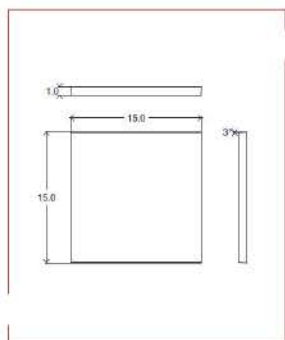

Dimensiones

Trama

Loseta de concreto

Dimensiones

Trama

## Modelo 1515

Con 1515 las obviedades no son tan simples, la dimensión perfecta, para el espacio perfecto, depende del ojo, el orden te seguirá acompañando, los cuadros también, pero quizá en la medida correcta.